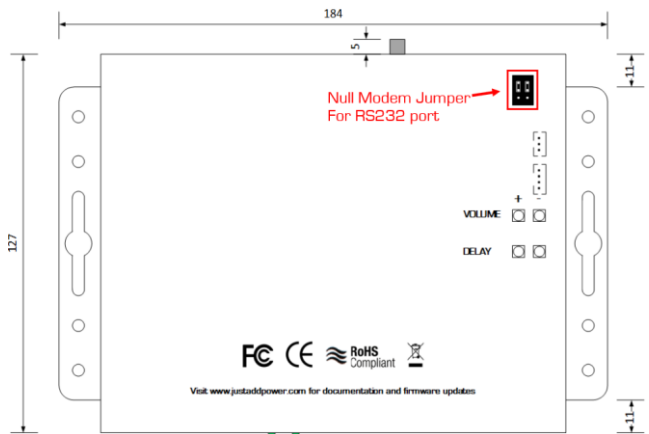

3G+ AV Pro PoE レシーバ

-主な機能-

-仕様-

IP変換されたHD信号をHDMI信号へデコード映像表示装置へ送出します
4KウルトラHD, HDMI2.0, HDCP2.2対応
任意の解像度間のインスタントシームレススイッチング
最速23ms応答速度
2160pから1080pへダウンスケージングと1080pから2160pへアップスケージング機能
イメージポップ: アルファチャンネル透過ロゴまたはイメージをHDMI信号上にオーバーレイ表示
ポートレイト、フリップディスプレイへのビデオウォール対応
非圧縮及び*Dolby ATMOS®オーディオフォーマット対応
HDMIケーブル脱落防止機能
RS232ヌルモデム
ステレオオーディオアウト +170msディレイ リップシンク機能(6-8ms step)
2Way CECコミュニケーション
ステレオ音声またはマルチチャンネルオーディオ対応
インスタントシームレススイッチング
イメージブッシュ
イメージブル
2Way RS232シリアルコントロール
オンスクリーンディスプレイ

認証規格	HDCP / RoHS / FCC / CE
ポート	HDMI OUT × 1
	Ethernet RJ45 1000BT LAN × 1
	Φ3.5mmステレオアウト
	Φ3.5mm RS232ヌルモデム
	USB 2.0 × 2
対応解像度	< 2160p 50/60Hz
バンドワイズ	< 200Mbps
動作温度	0°C ~ 60°C
電源	+4.7VDC ~ 23VDC
PoE	< 10W
寸法	H30mm × W185mm × D128mm
質量	約0.52kg

*Dolby ATMOS対応には3G+HIFI Transmitterが必要となります。

-外形図-

単位mm