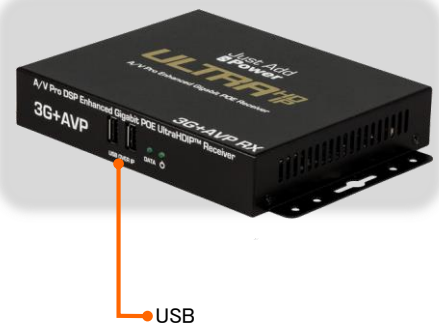

3G+ AV Pro PoE レシーバ

-主な機能-

-仕様-

IP変換されたHD信号をHDMI信号へデコード映像表示装置へ送出します
4KウルトラHD, HDMI2.0, HDCP2.2対応
任意の解像度間のインスタントシームレススイッチング
最速23ms応答速度
2160pから1080pへダウンスケージングと1080pから2160pへアップスケージング機能
イメージポップ: アルファチャンネル透過ロゴまたはイメージをHDMI信号上にオーバーレイ表示
ポートレイト、フリップディスプレイへのビデオウォール対応
非圧縮及び*Dolby ATMOS®オーディオフォーマット対応
HDMIケーブル脱落防止機能
RS232ヌルモデム
ステレオオーディオアウト +170msディレイ リップシンク機能(6-8ms step)
2Way CECコミュニケーション
ステレオ音声またはマルチチャンネルオーディオ対応
インスタントシームレススイッチング
イメージブッシュ
イメージブル
2Way RS232シリアルコントロール
オンスクリーンディスプレイ

認証規格	HDCP / RoHS / FCC / CE
ポート	HDMI OUT × 1
	Ethernet RJ45 1000BT LAN × 1
	Φ3.5mmステレオアウト
	Φ3.5mm RS232ヌルモデム
	USB 2.0 × 2
対応解像度	< 2160p 50/60Hz
バンドワイズ	< 200Mbps
動作温度	0°C ~ 60°C
電源	+4.7VDC ~ 23VDC
PoE	< 10W
寸法	H30mm × W185mm × D128mm
質量	約0.52kg