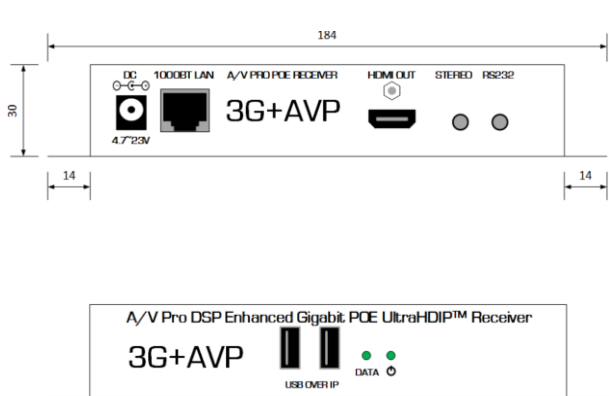

3G+ AV Pro PoE レシーバ

-主な機能-

-仕様-

IP変換されたHD信号をHDMI信号へデコード映像表示装置へ送出します
4KウルトラHD, HDMI2.0, HDCP2.2対応
任意の解像度間のインスタントシームレススイッチング
最速23ms応答速度
2160pから1080pへダウンスケージングと1080pから2160pへアップスケージング機能
イメージポップ: アルファチャンネル透過ロゴまたはイメージをHDMI信号上にオーバーレイ表示
ポートレイト、フリップディスプレイへのビデオウォール対応
非圧縮及び*Dolby ATMOS®オーディオフォーマット対応
HDMIケーブル脱落防止機能
RS232ヌルモデム
ステレオオーディオアウト +170msディレイ リップシンク機能(6-8ms step)
2Way CECコミュニケーション
ステレオ音声またはマルチチャンネルオーディオ対応
インスタントシームレススイッチング
イメージブッシュ
イメージブル
2Way RS232シリアルコントロール
オンスクリーンディスプレイ

認証規格	HDCP / RoHS / FCC / CE
ポート	HDMI OUT × 1
	Ethernet RJ45 1000BT LAN × 1
	Φ3.5mmステレオアウト
	Φ3.5mm RS232ヌルモデム
	USB 2.0 × 2
対応解像度	< 2160p 50/60Hz
バンドワイズ	< 200Mbps
動作温度	0°C ~ 60°C
電源	+4.7VDC ~ 23VDC
PoE	< 10W
寸法	H30mm × W185mm × D128mm
質量	約0.52kg

*Dolby ATMOS対応には3G+HIFI Transmitterが必要となります。

-外形図-

単位mm