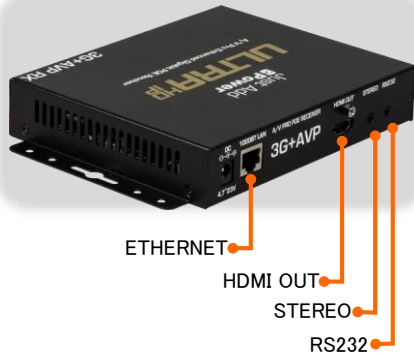

3G+ AV Pro PoE レシーバ

-主な機能-

-仕様-

IP変換されたHD信号をHDMI信号へデコード映像表示装置へ送出します
4KウルトラHD, HDMI2.0, HDCP2.2対応
任意の解像度間のインスタントシームレススイッチング
最速23ms応答速度
2160pから1080pへダウンスケージングと1080pから2160pへアップスケージング機能
イメージポップ: アルファチャンネル透過ロゴまたはイメージをHDMI信号上にオーバーレイ表示
ポートレイト、フリップディスプレイへのビデオウォール対応
非圧縮及び*Dolby ATMOS®オーディオフォーマット対応
HDMIケーブル脱落防止機能
RS232ヌルモデム
ステレオオーディオアウト +170msディレイ リップシンク機能(6-8ms step)
2Way CECコミュニケーション
ステレオ音声またはマルチチャンネルオーディオ対応
インスタントシームレススイッチング
イメージブッシュ
イメージブル
2Way RS232シリアルコントロール
オンスクリーンディスプレイ

認証規格	HDCP / RoHS / FCC / CE
ポート	HDMI OUT × 1
	Ethernet RJ45 1000BT LAN × 1
	Φ3.5mmステレオアウト
	Φ3.5mm RS232ヌルモデム
	USB 2.0 × 2
対応解像度	< 2160p 50/60Hz
バンドワイズ	< 200Mbps
動作温度	0°C ~ 60°C
電源	+4.7VDC ~ 23VDC
PoE	< 10W
寸法	H30mm × W185mm × D128mm
質量	約0.52kg