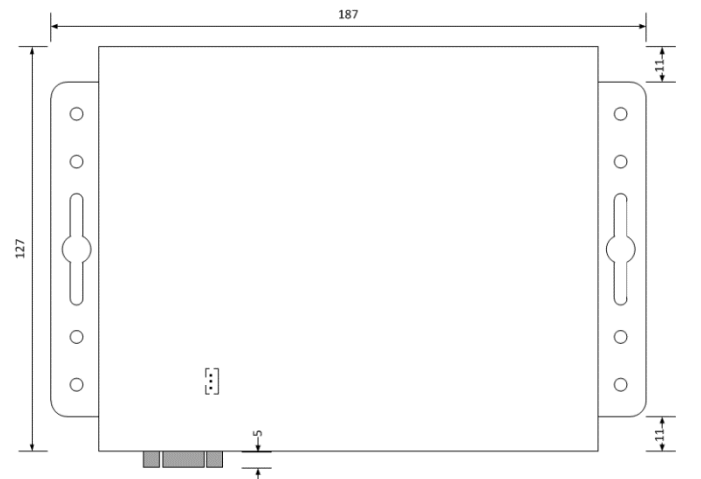

2G PoE トランスミッタ

ETHERNET
HDMI IN
RS232

-主な機能-

映像ソースからのHDMI信号をIP信号へ変換します

ステレオ音声またはマルチチャンネルオーディオ対応

インスタントシームレススイッチング

ビデオウォール

イメージプッシュ

イメージプル

2Way RS232シリアルコントロール

-仕様-

認証規格	HDCP / RoHS / FCC / CE
ポート	RS232 DB9 メス × 1
	HDMI IN × 1
	Ethernet RJ45 1000BT LAN × 1
対応解像度	< 1080p 50/60Hz PC:1920 × 1200
バンドワイズ	< 150Mbps
動作温度	0°C ~ 60°C
電源	+5VDC 2.0A <
PoE	< 10W
寸法	H30mm × W187mm × D127mm
質量	約0.45kg

-外形図-

単位mm