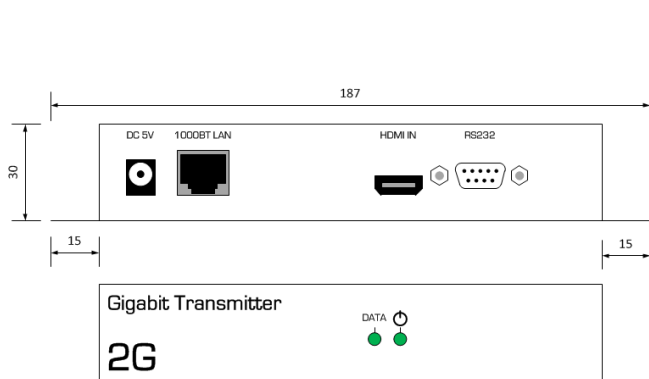

2G PoE トランスミッタ

ETHERNET
HDMI IN
RS232

-主な機能-

映像ソースからのHDMI信号をIP信号へ変換します

ステレオ音声またはマルチチャンネルオーディオ対応

インスタントシームレススイッチング

ビデオウォール

イメージプッシュ

イメージプル

2Way RS232シリアルコントロール

-仕様-

認証規格	HDCP / RoHS / FCC / CE
ポート	RS232 DB9 メス × 1
	HDMI IN × 1
	Ethernet RJ45 1000BT LAN × 1
対応解像度	< 1080p 50/60Hz PC:1920 × 1200
バンドワイズ	< 150Mbps
動作温度	0°C ~ 60°C
電源	+5VDC 2.0A <
PoE	< 10W
寸法	H30mm × W187mm × D127mm
質量	約0.45kg

-外形図-

単位mm