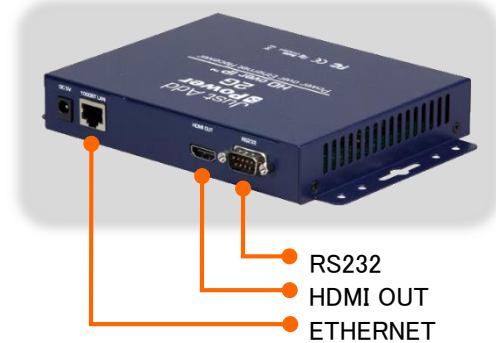

2G PoE レシーバ

-主な機能-

IP変換されたHD信号をHDMI信号へデコード映像表示装置へ送ります
ステレオ音声またはマルチチャンネルオーディオ対応
インスタントシームレススイッチング
ビデオウォール
イメージプッシュ
イメージブル
2Way RS232シリアルコントロール
オンスクリーンディスプレイ

-仕様-

認証規格	HDCP / RoHS / FCC / CE
ポート	RS232 DB9 オス × 1
	HDMI OUT × 1
	Ethernet RJ45 1000BT LAN × 1
対応解像度	< 1080p 50/60Hz PC:1920 × 1200
バンドワイズ	< 150Mbps
動作温度	0°C ~ 60°C
電源	+5VDC 2.0A <
PoE	< 10W
寸法	H28mm × W189mm × D127mm
質量	約0.45kg