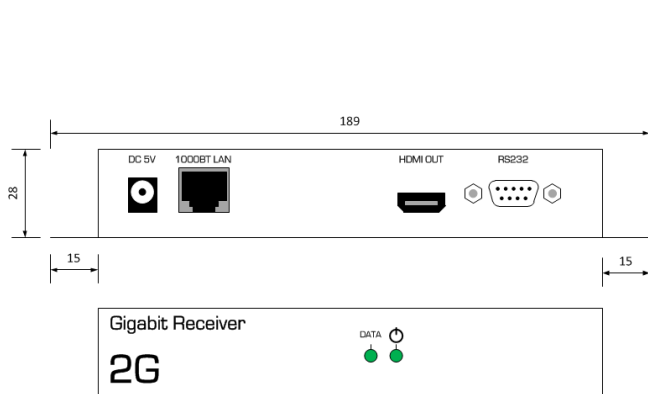

2G PoE レシーバ

-主な機能-

IP変換されたHD信号をHDMI信号へデコード映像表示装置へ送ります
ステレオ音声またはマルチチャンネルオーディオ対応
インスタントシームレススイッチング
ビデオウォール
イメージプッシュ
イメージブル
2Way RS232シリアルコントロール
オンスクリーンディスプレイ

-仕様-

認証規格	HDCP / RoHS / FCC / CE
ポート	RS232 DB9 オス × 1
	HDMI OUT × 1
	Ethernet RJ45 1000BT LAN × 1
対応解像度	< 1080p 50/60Hz PC:1920 × 1200
バンドワイズ	< 150Mbps
動作温度	0°C ~ 60°C
電源	+5VDC 2.0A <
PoE	< 10W
寸法	H28mm × W189mm × D127mm
質量	約0.45kg

-外形図-

単位mm