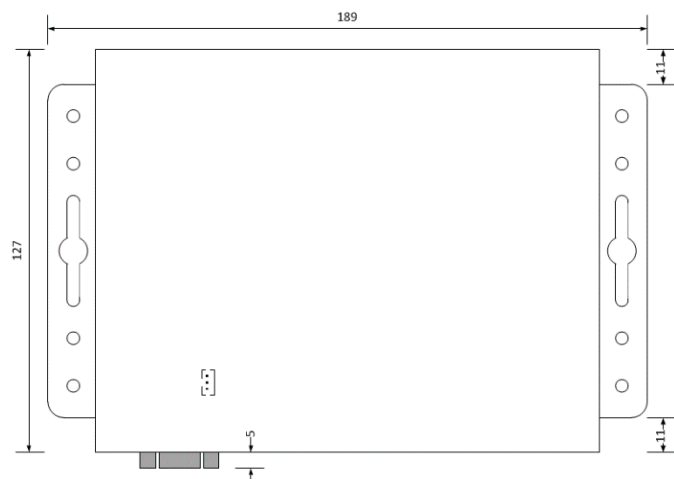

2G PoE レシーバ

-主な機能-

IP変換されたHD信号をHDMI信号へデコード映像表示装置へ送ります
ステレオ音声またはマルチチャンネルオーディオ対応
インスタントシームレススイッチング
ビデオウォール
イメージプッシュ
イメージブル
2Way RS232シリアルコントロール
オンスクリーンディスプレイ

-仕様-

認証規格	HDCP / RoHS / FCC / CE
ポート	RS232 DB9 オス × 1
	HDMI OUT × 1
	Ethernet RJ45 1000BT LAN × 1
対応解像度	< 1080p 50/60Hz PC:1920 × 1200
バンドワイズ	< 150Mbps
動作温度	0°C ~ 60°C
電源	+5VDC 2.0A <
PoE	< 10W
寸法	H28mm × W189mm × D127mm
質量	約0.45kg

-外形図-

単位mm