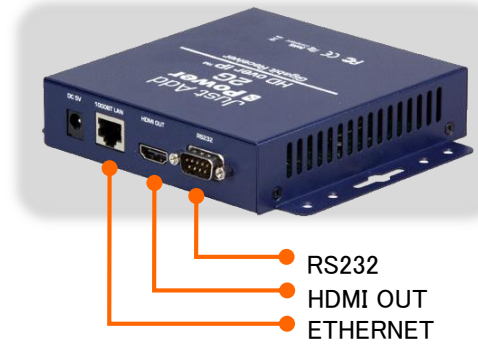

2G レシーバ

-主な機能-

IP変換されたHD信号をHDMI信号へデコード映像表示装置へ送出します
ステレオ音声またはマルチチャンネルオーディオ対応
インスタントシームレススイッチング
ビデオウォール
イメージプッシュ
イメージプル
2Way RS232シリアルコントロール
オンスクリーンディスプレイ

-仕様-

認証規格	HDCP / RoHS / FCC / CE
ポート	RS232 DB9 オス × 1
	HDMI OUT × 1
	Ethernet RJ45 1000BT LAN × 1
対応解像度	< 1080p 50/60Hz PC:1920 × 1200
バンドワイズ	< 150Mbps
動作温度	0°C ~ 60°C
電源	+5VDC 2.0A <
寸法	H30mm × W148mm × D127mm
質量	約0.4kg